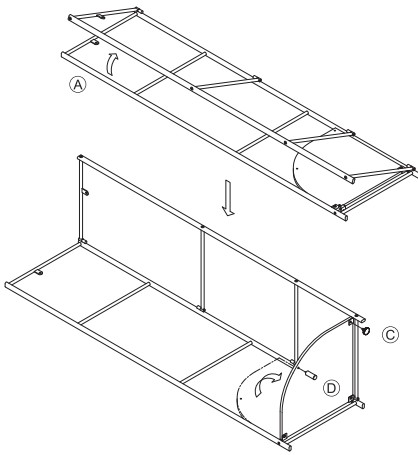

부속품 리스트

Ⓐ 본체 × 1 	Ⓑ 부속 × 1 	Ⓒ 부속(S) × 1 	Ⓓ 부속 × 1 	Ⓔ 후크 × 3 	Ⓕ 부속(L) × 2

조립 방법

1

목재 선반이 없는 쪽의 Ⓐ 본체를 위로 들어올려 펼치십시오. Ⓒ부속(S)으로 목재 선반을 고정하십시오. Ⓓ부속을 조립하십시오.