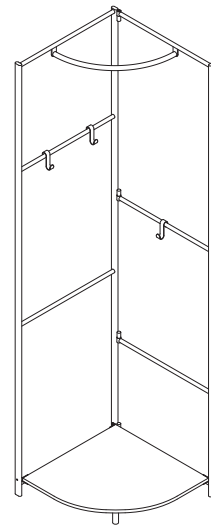

조립 방법

1

목재 선반이 없는 쪽의 Ⓐ 본체를 위로 들어올려 펼치십시오. Ⓒ부속(S)으로 목재 선반을 고정하십시오. Ⓓ부속을 조립하십시오.

2

Ⓕ부속(L)을 사용하여 Ⓑ부속을 조립하십시오.

3

Ⓔ 후크를 거십시오. 본체가 흔들릴 경우에는 아래쪽에 있는 플라스틱 부속을 돌려 조정할 수 있습니다.

(완성도)

제품 사양

품명	스틸 접이식 옷장 • 코너 타입
JAN	4550583273736
제품 치수	폭 45.6cm × 깊이 46cm × 높이 170cm
제품 중량	약 4.5kg
용도	옷장
사용 장소	실내
재질	스틸, MDF
표면 가공	스틸 부분: 에폭시 도장, 선반 부분:멜라민
원산국	중국

문의처

상품에 대한 문의는 구매하신 매장 또는 아래의 고객상담실로 연락하여 주십시오.