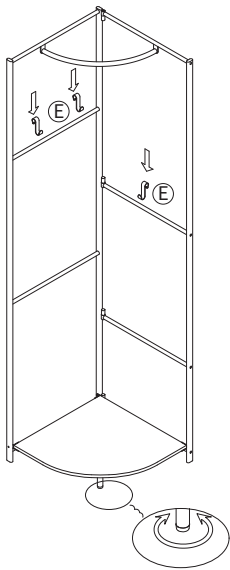

조립 방법

1

목재 선반이 없는 쪽의 Ⓐ 본체를 위로 들어올려 펼치십시오. Ⓒ부속(S)으로 목재 선반을 고정하십시오. Ⓓ부속을 조립하십시오.

2

Ⓕ부속(L)을 사용하여 Ⓑ부속을 조립하십시오.

3

Ⓔ 후크를 거십시오. 본체가 흔들릴 경우에는 아래쪽에 있는 플라스틱 부속을 돌려 조정할 수 있습니다.

(완성도)

제품 사양

품명	스틸 접이식 옷장 • 코너 타입
JAN	4550583273736
제품 치수	폭 45.6cm × 깊이 46cm × 높이 170cm
제품 중량	약 4.5kg
용도	옷장
사용 장소	실내
재질	스틸, MDF
표면 가공	스틸 부분: 에폭시 도장, 선반 부분:멜라민
원산국	중국

문의처

상품에 대한 문의는 구매하신 매장 또는 아래의 고객상담실로 연락하여 주십시오.