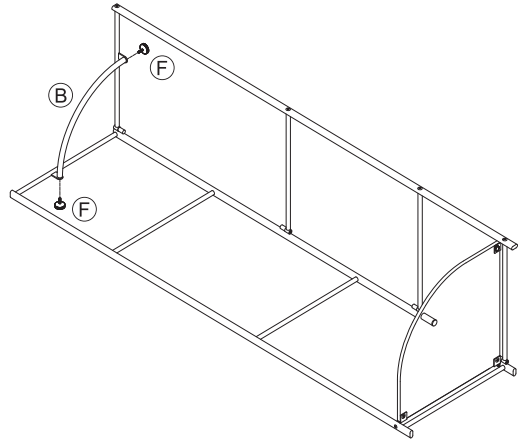

조립 방법

1

목재 선반이 없는 쪽의 Ⓐ 본체를 위로 들어올려 펼치십시오. Ⓒ부속(S)으로 목재 선반을 고정하십시오. Ⓓ부속을 조립하십시오.

2

Ⓕ부속(L)을 사용하여 Ⓑ부속을 조립하십시오.

3

Ⓔ 후크를 거십시오. 본체가 흔들릴 경우에는 아래쪽에 있는 플라스틱 부속을 돌려 조정할 수 있습니다.

(완성도)

제품 사양

품명	스틸 접이식 옷장 • 코너 타입
JAN	4550583273736
제품 치수	폭 45.6cm × 깊이 46cm × 높이 170cm
제품 중량	약 4.5kg
용도	옷장
사용 장소	실내
재질	스틸, MDF
표면 가공	스틸 부분: 에폭시 도장, 선반 부분:멜라민
원산국	중국

문의처

상품에 대한 문의는 구매하신 매장 또는 아래의 고객상담실로 연락하여 주십시오.